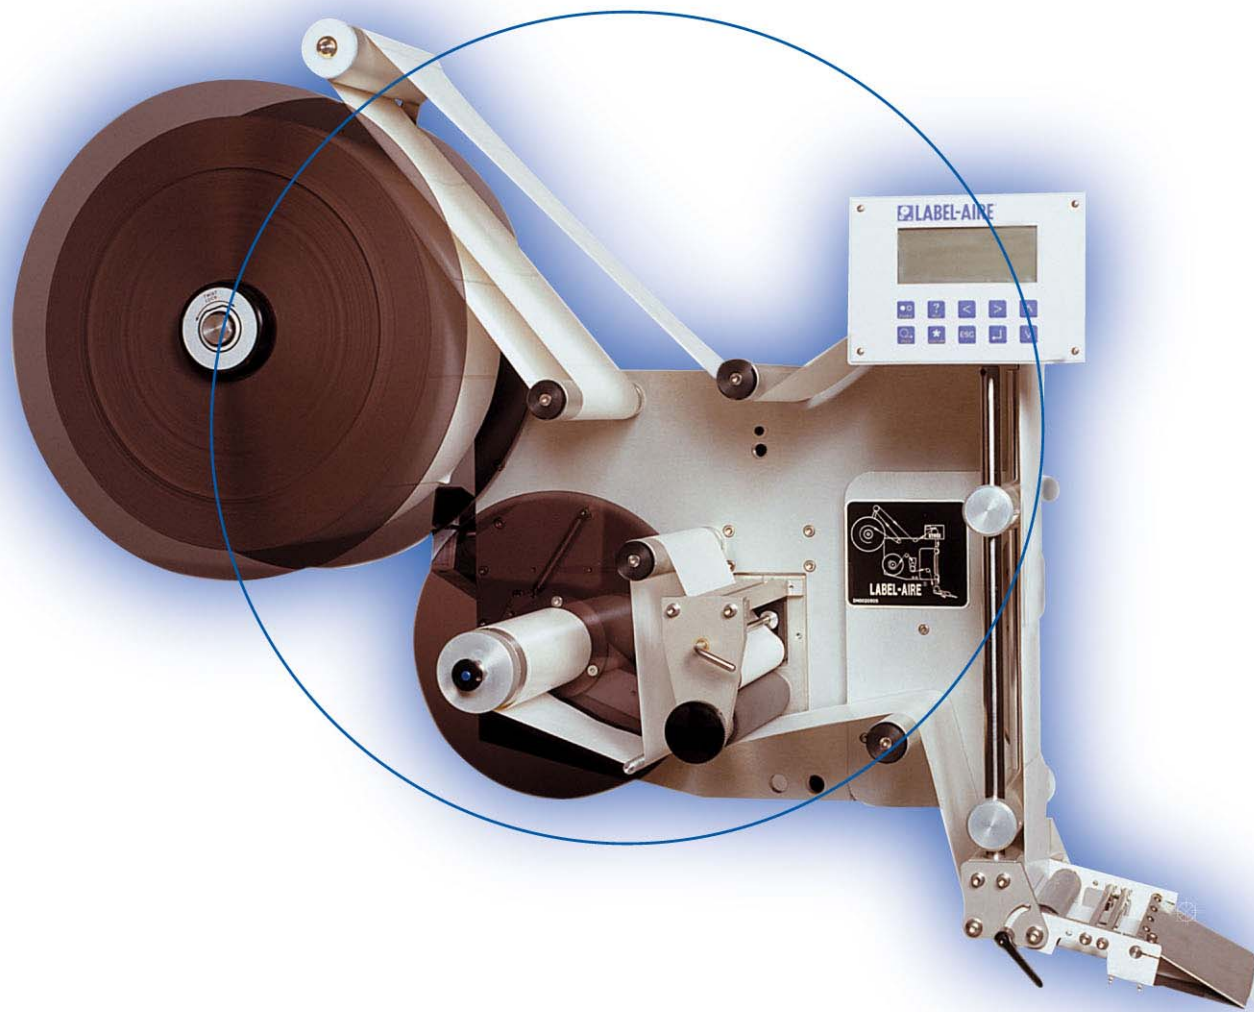

EU 3115

 LABEL-AIRE®

Modèle 3115 Synchron

LABEL-AIRE® ... DES SOLUTIONS D'ETIQUETAGE QUI APPLIQUENT

precision